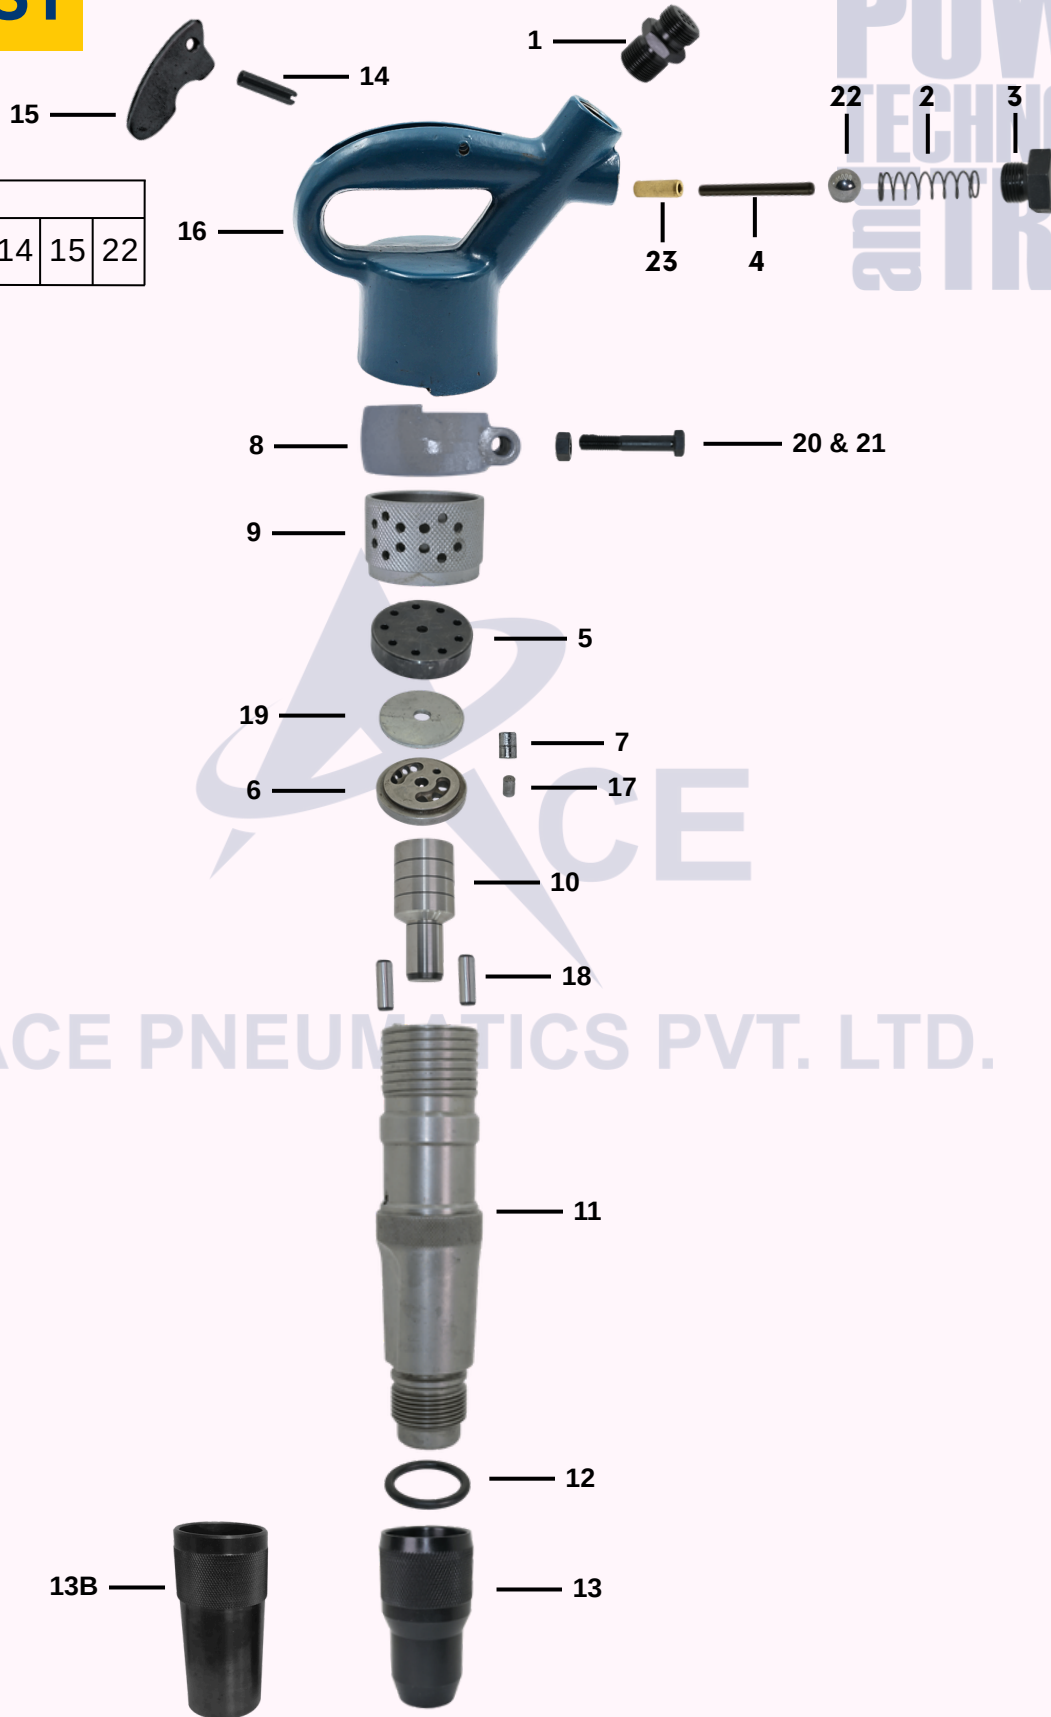

ACE PNEUMATICS PVT. LTD.

ACE IR 9A PICK HAMMER

PARTS LIST

POWER
TECHNOLOGY
TRUST

16							
16	1	2	3	4	14	15	22

ACE PNEUMATICS PVT. LTD.

+91 9527005855

www.acepneumatics.com

info@acepneumatics.com

*Note :-All Manufacturer Name, Notes and description are for reference only; listing does not imply their products . (Rev 05 Feb 2025)

ACE IR 9A PICK HAMMER

SR. NO	PART NO.	DECRPTION	SPANISH DECRPTION	QTY
1	9A1011	Air connection Hose 3/4"	Manguito entrada aire 3/4"	1
2	9A1012	In-Take Valve Spring	Muelle admision	1
3	9A1013	Threaded Cap	Tapon roscado	1
4	9A1014	In-Take Valve	Valvula admision	1
5	9A1015	Distribution Valve Cover	Tapa valvula distribucion	1
6	9A1016	Distribution Valve Seat	Asiento valvula distribucion	1
7	9A1017	Pin	Pasador clavija	1
8	9A1018	Handle Clamp	Abrazadera puno	1
9	9A1019	Air Exhaust Deflector	Deflector escape	1
10	9A1020	Piston	Piston	1
11	9A1021	Cylinder	Cilindro	1
12	9A1022	Rubber Gasket	Junta goma	1
13	9A1023	Point Retainer	Retenedor puntero	1
13 A	9A1023A	Shovel Retainer	Retenedor pala	1
14	9A1024	Trigger Pin	Pasador gatillo	1
15	9A1025	Trigger	Gatillo admision	1
16	9A1026	Handle Complete (16,1,2,3,4,14,15,22)	Empuñadura Completa	1
17	9A1027	Pivot Pin	Pasador pivote	1
18	9A1028	Cylinder Pin	Pasador cilindro	2
19	9A1029	Distribution Valve	Disco valvula distribucion	1
20/21	9A1030	Screw With Nut	Tornillo con tuerca	1
22	9A1032	Ball Valve	Valvula De Bola	1
23	9A1033	Brass Bush	Buje De Braso	1

Rivet Buster

Pick Hammer

Jackleg Drill

Sinker Drill

Paving Breaker