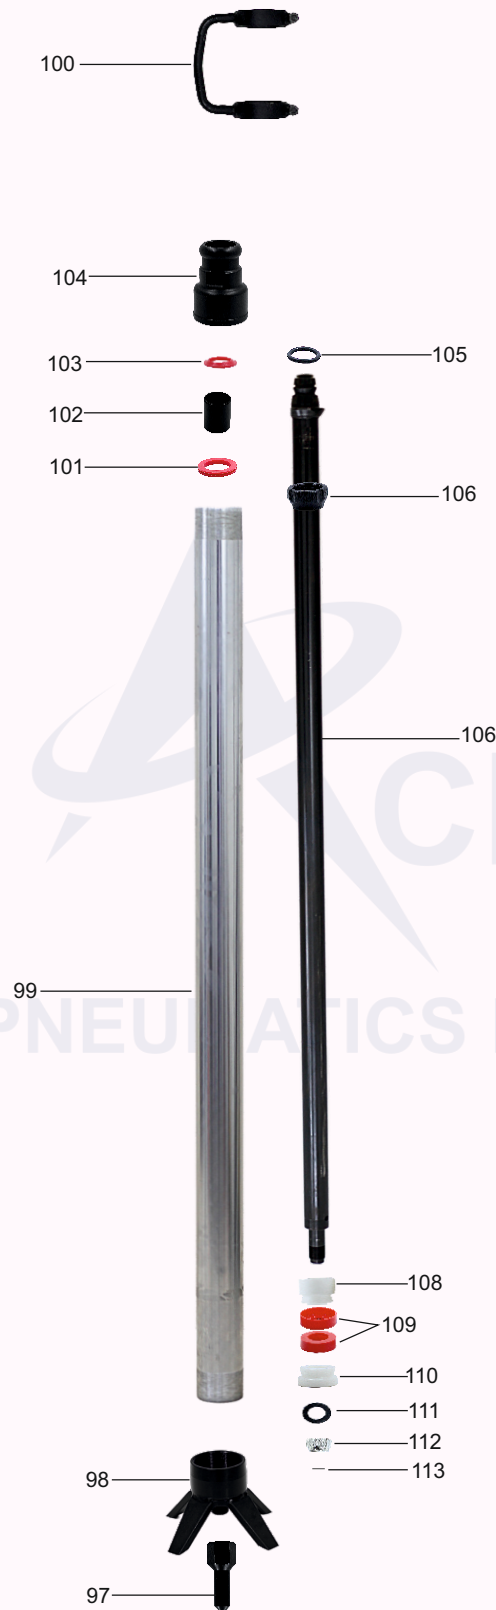

ACE PNEUMATICS PVT. LTD.

ACE S250 PUSHERLEG

PARTS LIST

ACE PNEUMATICS PVT. LTD.

ACE S250 PUSHERLEG

SR. NO	PART NO.	OEM PART NO.	DESCRIPTION	QTY
97	G 5604384	C1672	SPIKE BOTTOM NUT	4
98	G 5604852	C1791	BOTTOM CAP	4
99			CARRYING HANDLE	1
100A	G 5604848	C1788A	A/ LEG CYLINDER 1.30MTR	1
100B	G 5604850	C1790A	A/LEG CYLINDER 1.00Mtr	1
100C	G 5604081	C1519	A/LEG CYLINDER 0.76Mtr	1
101	G 5601680	1973854A	HAT PACKING DUAL LIP	1
102	G 5604094	D1069	TOP CAP BUSH	1
103	G 5602785	1973854	HAT PACKING SINGLE LIP	1
104	G 5607679	B1287	TOP CAP	1
105	G 5603792	164731	"O" RING	1
106	G 5604376	C2520	ADAPTOR NUT	1
107A	G 5605481	B1851A	PISTON ROD 1•3Mtr	2
107B	G 5608785	B1849	PISTON ROD 1•00Mtr	1
107C	G 5602723	B3004	PISTON ROD 0•76Mtr	1
108	G 5601773	D1525A	UPPER BUCKET SPACER	1
109A	G 5603846	1796740	SEAL, FIRM JACKLEG BUCKET	1
109B	G 5604000	1796740	SEAL, SOFT JACKLEG SPACER	1
110	G 5601774	D1439A	LOWER BUCKET SPACER	1
111	G 5604024	143M10	WASHER FLAT	1
112	G 5602991	D1073A	NUT	1
113	G 5604986	225414	SPLIT PIN	1

Rivet Buster

Pick Hammer

Jackleg Drill

Sinker Drill

Paving Breaker