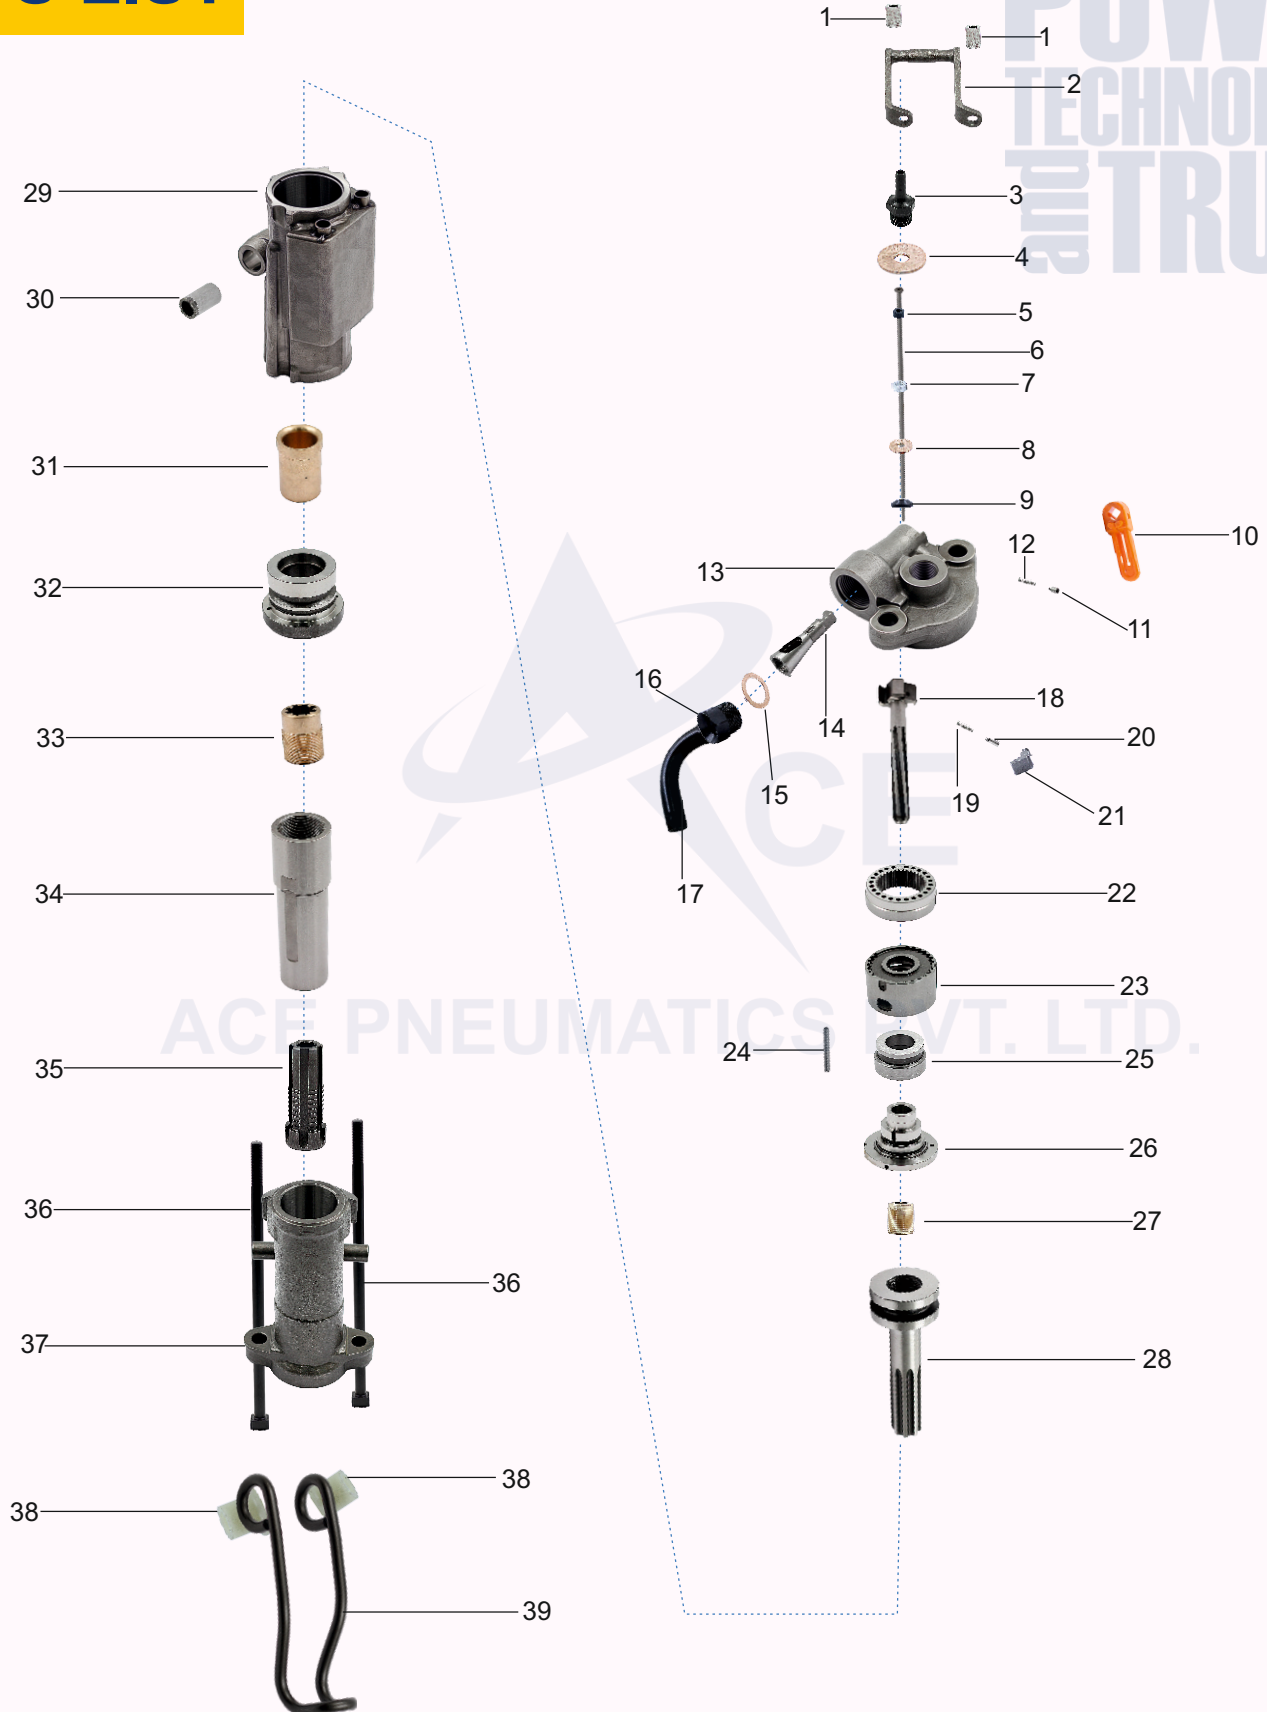

# ACE S25 ROCK DRILL

## PARTS LIST

POWER  
TECHNOLOGY  
TRUST

# ACE S25 ROCK DRILL

SR. NO	PART NO.	OEM PART NO.	DESCRIPTION	QTY
1	S-251010	S21-187M	Side Rod Nut	2
2	S-251015	B701	Spade Handle	1
3	S-251020	HF-7581-231	Backhead Spud	1
4	S-251025	S21-50	Copper Washer	1
5	S-251030	S21-45	Rubber Small	1
6	S-251035	S21-299	WatergTube	1
7	S-251040	S21-42	Cap Screw	1
8	S-251045	S21-46	Copper Washer	1
9	S-251050	S21-44	Rubber Large	1
10	S-251055	S21-24P	Throttle Handle	1
11	S-251060	S21-29	Plunger	1
12	S-251065	S21-30	Spring	1
13	S-251070	S21-21	Backhead	1
14	S-251075	S21-22	Throttle Valve	1
15	S-251080	S21-91	Copper Washer	1
16	S-251085	S21-38	Air Bend Nut	1
17	S-251090	S21-37A	Air Bend	1
18	S-251095	S21-32	Rifal Bar	1
19	S-251100	D1611	Spring	4
20	S-251105	S21-34P	Pawl Plunger	4
21	S-251110	S21-33	Pawl	4
22	S-251115	B3049	Ratchet Ring	1
23	S-251120	A2119	Valve Box	1
24	S-251125	D2482	Locating Pin	1
25	S-251130	C1648	Valve	1
26	S-251135	A2118	Valve Plug	1
27	S-251140	C3757	Rifle Nut	1
28	S-251145	B3228	Piston	1
29	S-251150	E752M	Cylinder	1
30	S-251155	C1101M	Cylinder Lug Bush	1
31	S-251160	S21-4L	Front Cylinder WashermLiner	1
32	S-251165	B3227	Front Cylinder Washer	1
33	S-251170	S21-6A	Chuck Nut	1
34	S-251175	B1500	Chuck	1
35	S-251180	C2009	Chuck Bush	1
36	S-251185	C1280M	Side Rods	1
37	S-251190	A2002	Front Head	1
38	S-251195	D2164A	Steel Retainer Bush	2
39	S-251200	B2798	Steel Retainer	1

Rivet Buster

Pick Hammer

Jackleg Drill

Sinker Drill

Paving Breaker