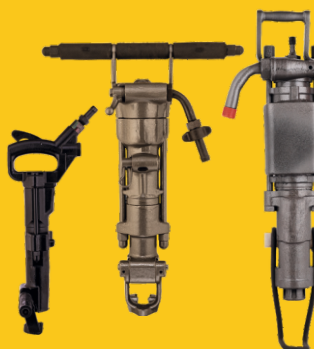

# ACE S25 ROCK DRILL

# ACE S25 ROCK DRILL

SR. NO	PART NO.	OEM PART NO.	DESCRIPTION	QTY
1	S-251010	S21-187M	Side Rod Nut	2
2	S-251015	B701	Spade Handle	1
3	S-251020	HF-7581-231	Backhead Spud	1
4	S-251025	S21-50	Copper Washer	1
5	S-251030	S21-45	Rubber Small	1
6	S-251035	S21-299	WatergTube	1
7	S-251040	S21-42	Cap Screw	1
8	S-251045	S21-46	Copper Washer	1
9	S-251050	S21-44	Rubber Large	1
10	S-251055	S21-24P	Throttle Handle	1
11	S-251060	S21-29	Plunger	1
12	S-251065	S21-30	Spring	1
13	S-251070	S21-21	Backhead	1
14	S-251075	S21-22	Throttle Valve	1
15	S-251080	S21-91	Copper Washer	1
16	S-251085	S21-38	Air Bend Nut	1
17	S-251090	S21-37A	Air Bend	1
18	S-251095	S21-32	Rifal Bar	1
19	S-251100	D1611	Spring	4
20	S-251105	S21-34P	Pawl Plunger	4
21	S-251110	S21-33	Pawl	4
22	S-251115	B3049	Ratchet Ring	1
23	S-251120	A2119	Valve Box	1
24	S-251125	D2482	Locating Pin	1
25	S-251130	C1648	Valve	1
26	S-251135	A2118	Valve Plug	1
27	S-251140	C3757	Rifle Nut	1
28	S-251145	B3228	Piston	1
29	S-251150	E752M	Cylinder	1
30	S-251155	C1101M	Cylinder Lug Bush	1
31	S-251160	S21-4L	Front Cylinder WashermLiner	1
32	S-251165	B3227	Front Cylinder Washer	1
33	S-251170	S21-6A	Chuck Nut	1
34	S-251175	B1500	Chuck	1
35	S-251180	C2009	Chuck Bush	1
36	S-251185	C1280M	Side Rods	1
37	S-251190	A2002	Front Head	1
38	S-251195	D2164A	Steel Retainer Bush	2
39	S-251200	B2798	Steel Retainer	1

Rivet Buster

Pick Hammer

Jackleg Drill

Sinker Drill

Paving Breaker